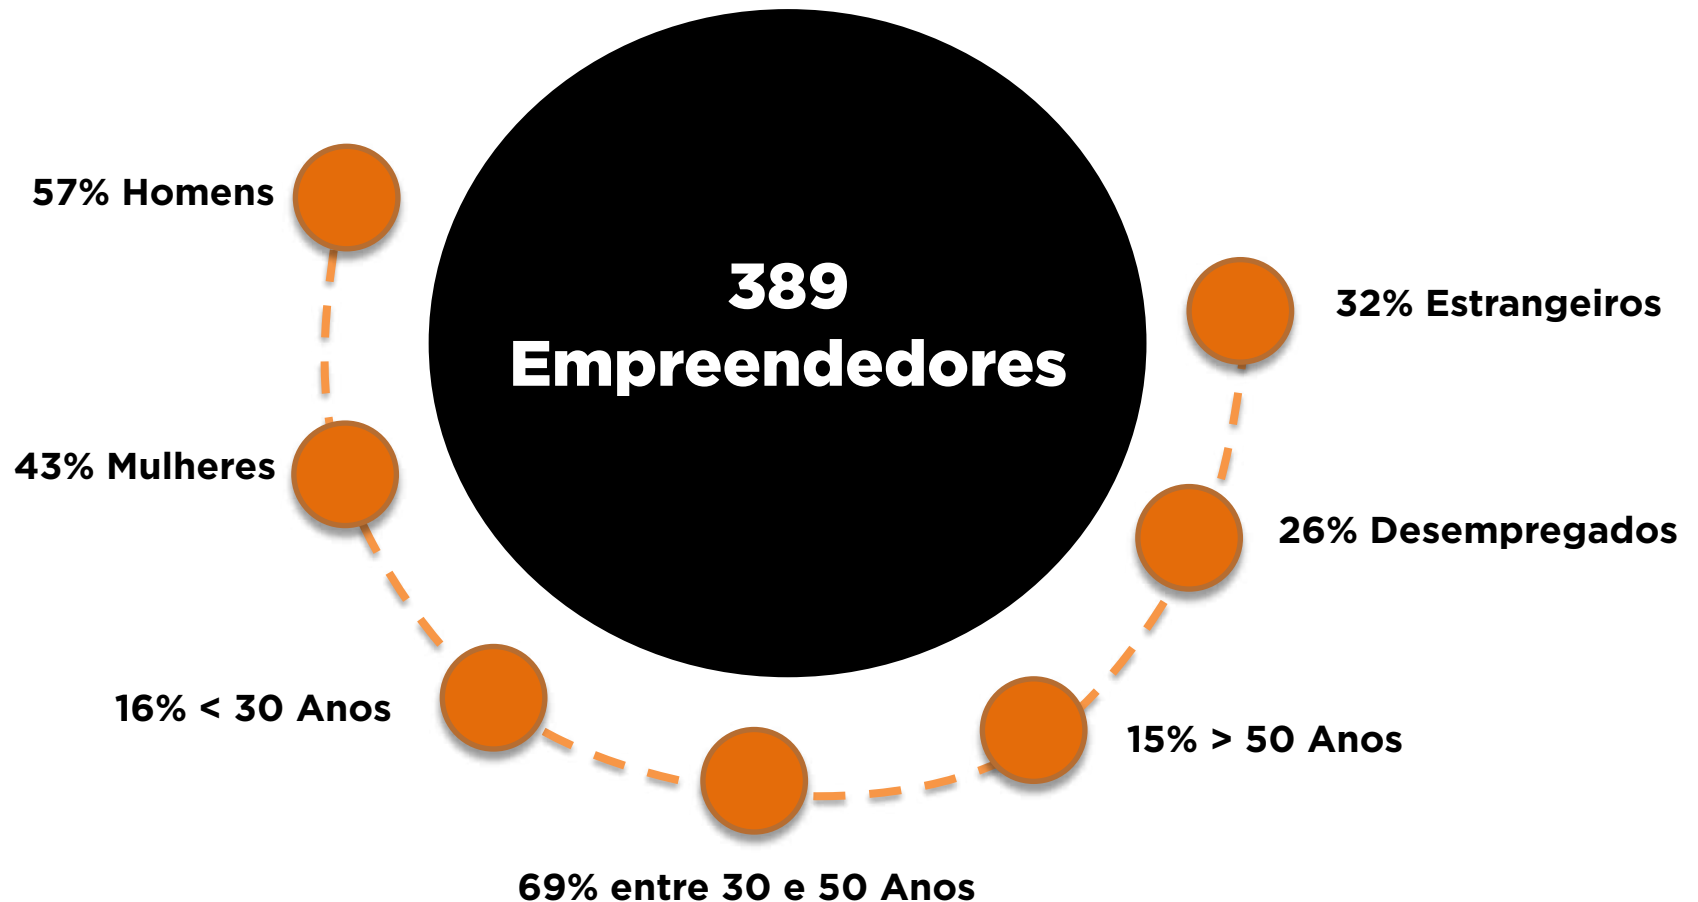

# Startup Mentoring

**DNA.  
CASCAIS**  
Empreendedorismo e Comércio

Business Plan, Mitigação de Riscos e Angariação de Capital.

## Métricas 2020 – Perfil do Empreendedor