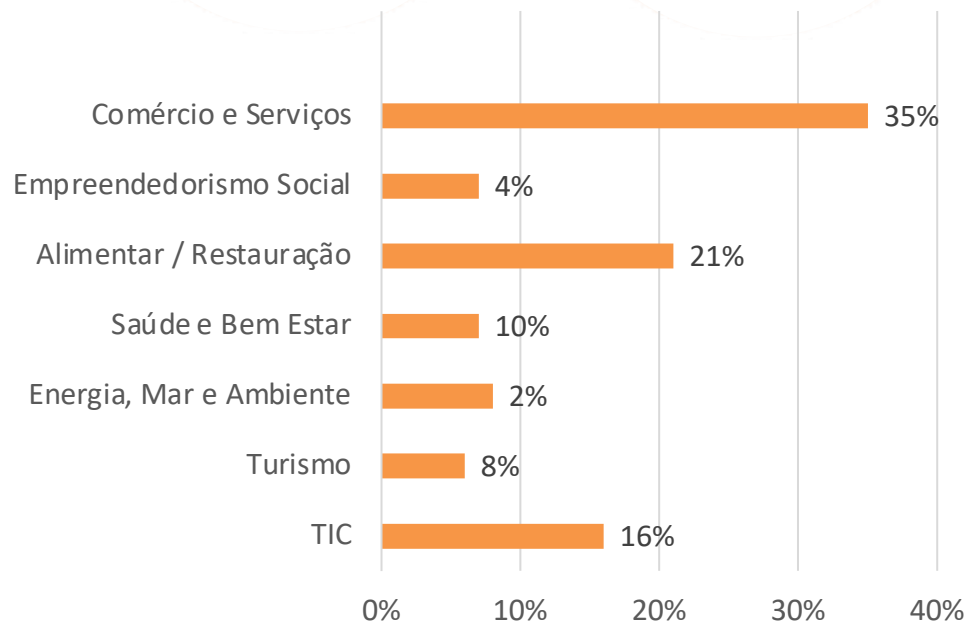

## Métricas 2020 – Perfil do Empreendedor

# Startup Mentoring

## Métricas 2020 – Projetos Empreendedores

**274**  
**Contactos**  
**Presenciais/**  
**Online**

**37**  
**Novas Empresas**  
**Apoiadas**

**169**  
**Novos Postos**  
**De Trabalho**

**2.3 M€**  
**Investimento**